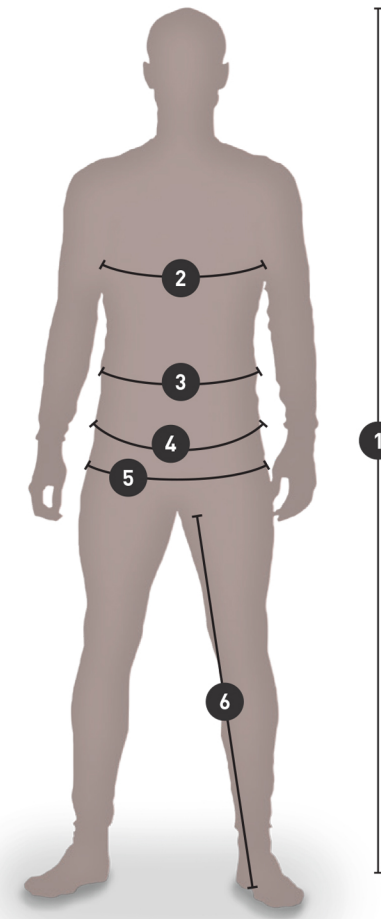

MEN / EU REGULAR + TALL (CM)

Sizes (cm)	2XS	XS	S	M		L		XL		2XL		3XL		4XL		5XL		6XL	
	C42	C44	C46	C48	C50	C52	C54	C56	C58	C60	C62	C64	C66	C68	C70	C72	C74	C76	C78
Body height	166	170	174	180	180	184	184	188	188	192	192	194	194	194	194	194	194	194	194
Chest	86	89	92	96	100	104	108	112	116	120	124	128	132	136	140	144	148	152	156
Waist †	74	77	80	84	88	92	96	100	104	108	112	116	120	124	128	132	136	140	144
Waistband §	78	81	84	88	92	96	100	104	108	112	116	120	124	128	132	136	140	144	148
Hip	86	89	92	96	100	104	108	112	116	120	124	128	132	136	140	144	148	152	156
Inseam	78	79	80	81	82	83	84	85	86	87	87	88	88	88	88	88	88	88	88
Inseam tall*	83	84	85	86	87	88	89	90	91	92	92	93	93	93	93	93	93	93	93

MEN / EU SHORT AND WIDE PANTS (CM)

Sizes (cm)	D84	D88	D92	D96	D100	D104	D108	D112	D116	D120	D124	D128
Body height	156	160	164	170	170	174	174	178	178	182	182	184
Waistband §	82	86	90	94	98	102	106	110	114	118	122	126
Hip	87	90	94	98	102	106	110	114	118	122	126	130
Inseam short and wide	73	74,0	75	76	77	78	79	80	81	82	83	84
Inseam wide*	78	79,0	80	81	82	83	84	85	86	87	88	89

MEN / EU TALL + EXTRA TALL (CM)

Sizes (cm)	C142	C144	C146	C148	C150	C152	C154	C156	C158	C160	C162	C164	C166	C168	C170	C172	C174	C176	C178
Body height	176	180	184	190	190	194	194	198	198	202	202	204	204	204	204	204	204	204	204
Waist †	74	77	80	84	88	92	96	100	104	108	112	116	120	124	128	132	136	140	144
Waistband §	78	81	84	88	92	96	100	104	108	112	116	120	124	128	132	136	140	144	148
Hip	86	89	92	96	100	104	108	112	116	120	124	128	132	136	140	144	148	152	156
Inseam tall*	83	84	85	86	87	88	89	90	91	92	92	93	93	93	93	93	93	93	93
Inseam extra tall*	87	88	90	91	92	93	94	95	96	97	97	98	98	98	98	98	98	98	98

1: BODY HEIGHT

2: CHEST

3: WAIST (AT BELLY-BUTTON HEIGHT)

4: WAISTBAND (WHERE YOUR PANTS' WAISTBAND IS PLACED)

5: HIP

6: INSEAM